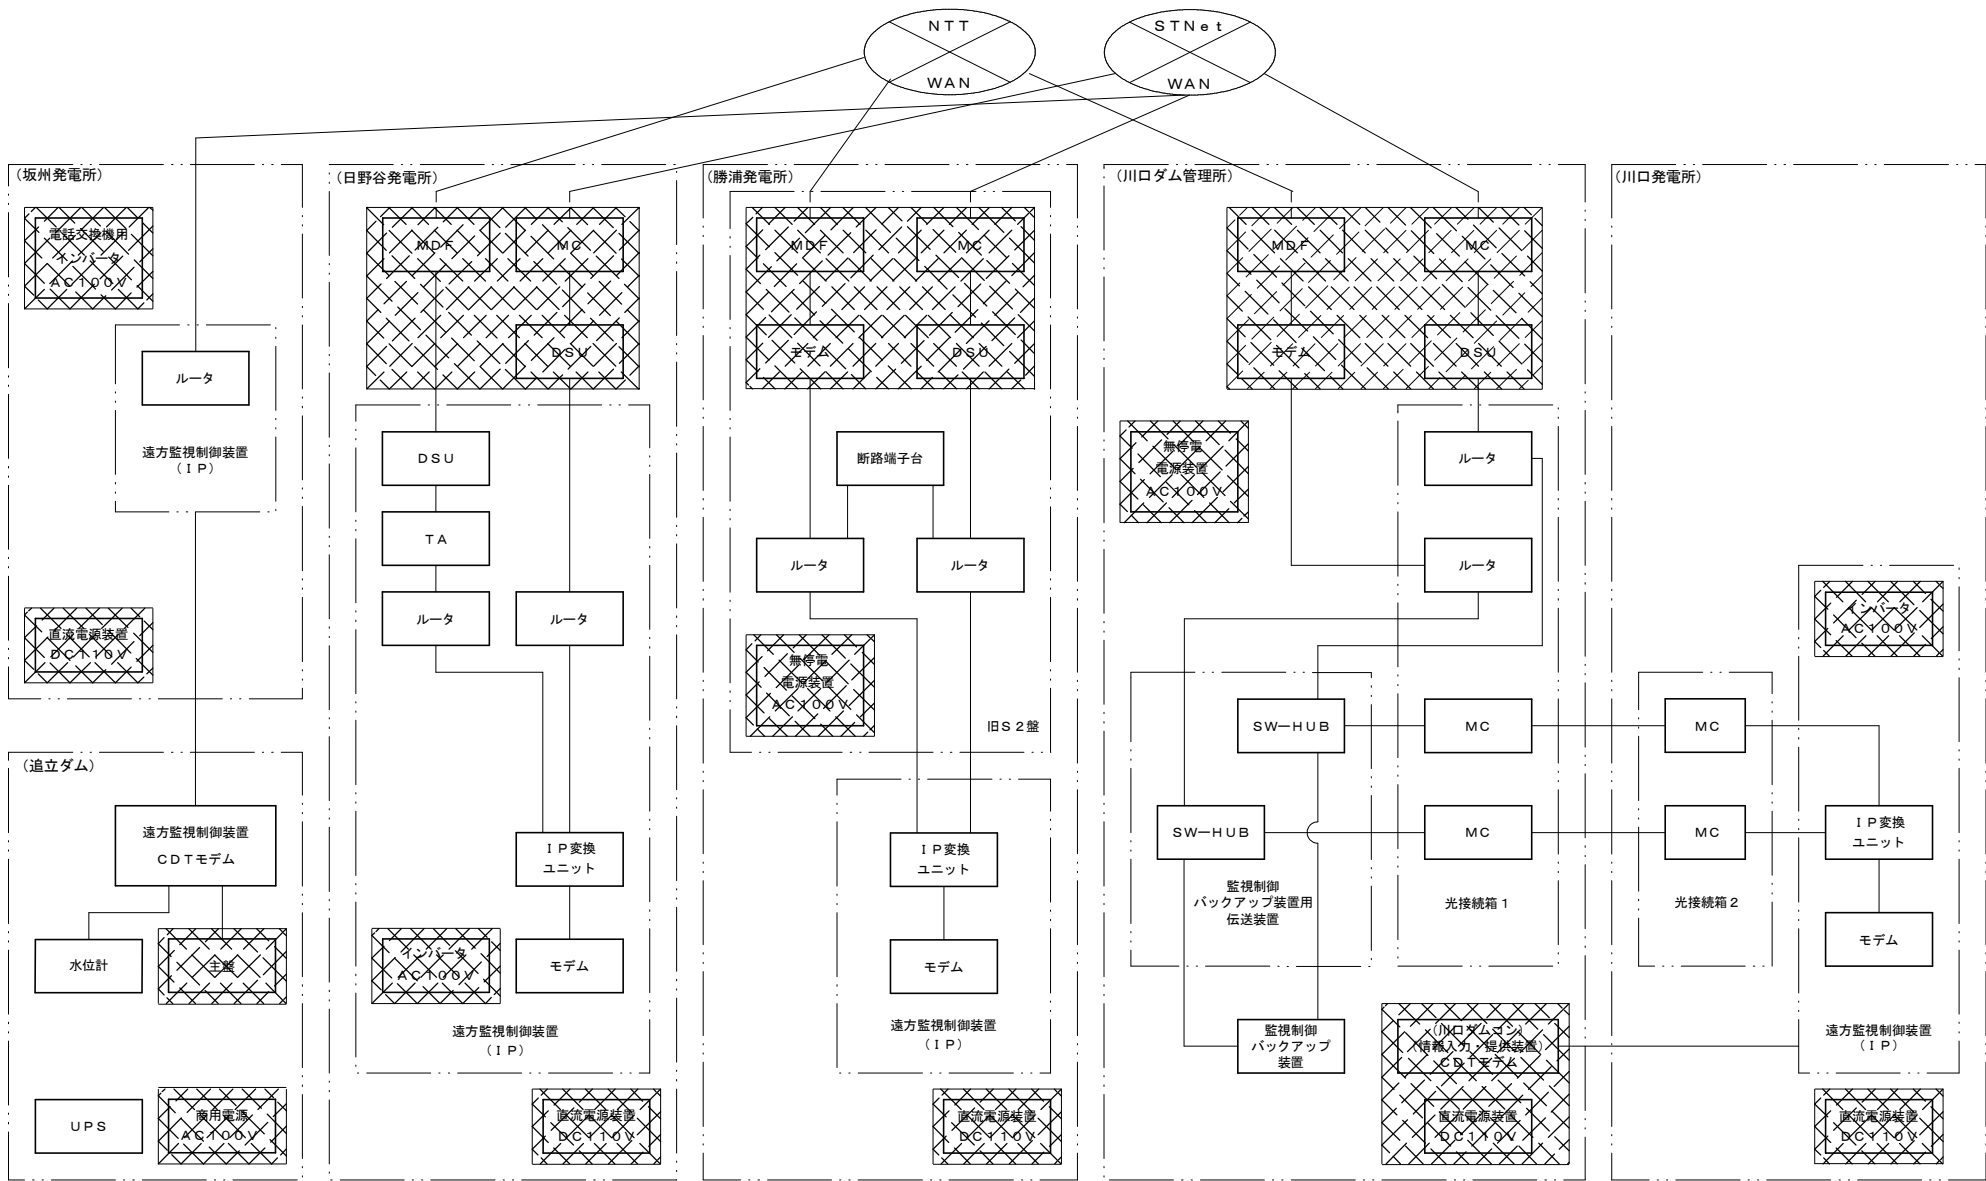

☒ : 点検対象外

業務名	R3企総管 総合管理推進センター他 水力発電集中監視制御システム保守業務		
路線名等			
業務箇所	徳島市新蔵町1丁目他		
図面名	システム系統図(1)		
縮尺	NTS	図面番号	1
事業者名	徳島県企業局		

業務名	R3企総管 総合管理推進センター他 水力発電集中監視制御システム保守業務
路線名等	
業務箇所	徳島市新蔵町1丁目他
図面名	システム系統図(2)
縮尺	NTS 図面番号 2
事業者名	徳島県企業局

▨ : 点検対象外